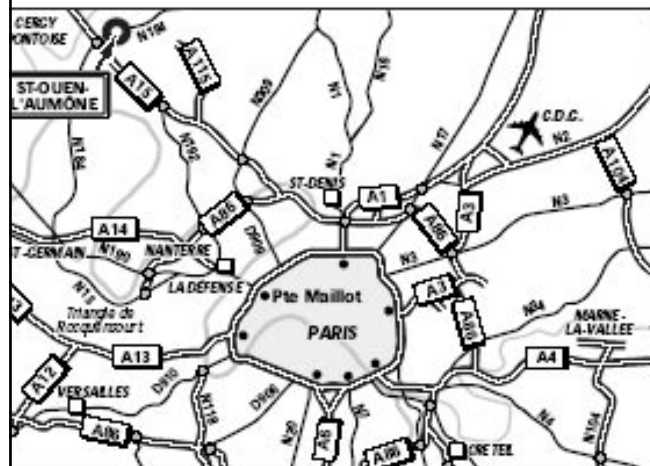

BP 7722 - St-Ouen l'Aumône  
95046 CERGY-PONTOISE Cedex  
Tel. : 01 39 09 31 00 - Fax : 01 39 09 31 99

**DEPUIS PARIS PORTE MAILLOT**

Prendre la direction de LA DEFENSE, après le PONT DE NEUILLY suivre A14 / CERGY PONTOISE. Prendre la bifurcation A86 CERGY PONTOISE / ST DENIS puis la bifurcation A15 CERGY PONTOISE. Prendre la sortie 7 BEAUVAIS / AMIENS / ST OUEN L'AUMONE. Prendre à droite, direction ST OUEN L'AUMONE. Sur la N184, prendre la sortie ZI DU VERT GALANT. Au carrefour prendre à gauche. Au rond-point prendre la 1ère à droite. L'entrée visiteurs se situe juste après.

**DEPUIS L'A1 OU L'AEROPORT CHARLES DE GAULLE**

Prendre la direction de BEAUVAIS / CERGY PONTOISE. A défaut, suivre la direction de PARIS, puis de BEAUVAIS / CERGY PONTOISE. Suivre la D104, puis la N184, toujours en direction de CERGY PONTOISE. Emprunter la sortie ABBAYE DE MAUBUISSON (après la station Total). Au carrefour, prendre à droite. Au rond-point, prendre la 1ère à droite. L'entrée visiteurs se situe juste après.

**DEPUIS ST GERMAIN EN LAYE**

Rejoindre la N184 en direction de CERGY PONTOISE, puis en direction de BEAUVAIS / AMIENS. Emprunter la sortie ST OUEN L'AUMONE / ZI DU VERT GALANT. Au carrefour prendre à gauche. Au rond-point prendre la 1ère à droite. L'entrée visiteurs se situe juste après.